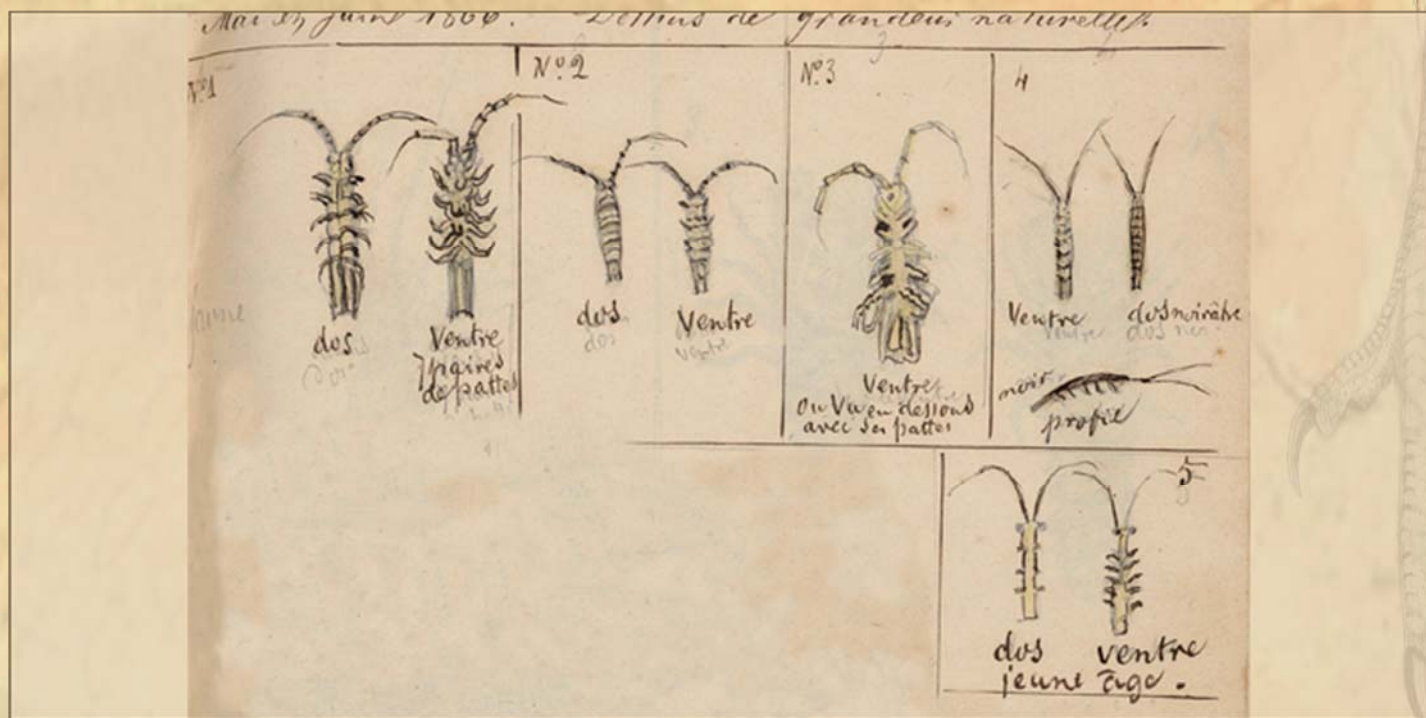

# Les carnets naturalistes de P.T. Ducourrau

Imagier de la faune de Biarritz au XIX<sup>ème</sup> siècle

Ordre 2 Pancreaux  
Pennis (carilens)  
Melange bleu...  
individe male...

## Ligie italique

Les crustacés

### Fiche signalétique

Terminologie de P.Th. Ducourrau

Nom scientifique : **Ligia italica**  
Nom français : **Ligie italique**  
Classification : **Crustacés isopodes**  
Autre nom :

Terminologie actuelle

### Transcription du manuscrit

Détails

N°1  
Jaune – dos – ventre 7 paires de pattes  
N°2  
Dos – ventre  
N°3  
Ventre ou vu en dessous avec ses pattes  
N°4  
Ventre – dos noirâtre – profil noir  
N°5  
Dos – ventre – jeune âge