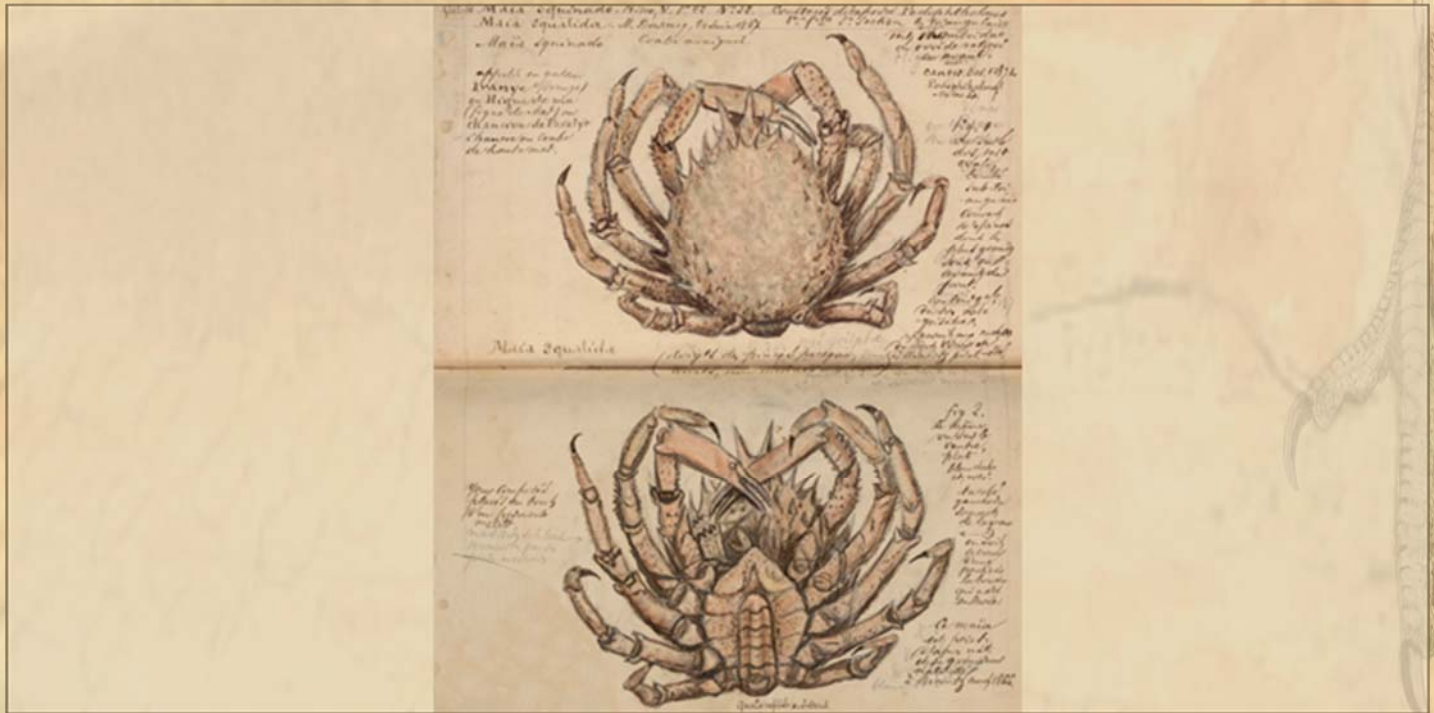

Ordre des Pancereaux  
Genus Carideus  
Melange bleu...  
indivisible...  
...

## Araignée de mer

Les Crustacés

#### Terminologie de P.Th. Ducourrau

Nom scientifique : **Maia squalida** **Maia squinado**

Nom français : **Crabe araignée**

Classification :

Autre nom : **Iranye (Gascon), Higue de ma (Gascon), Chancrou de paratyte (gascon)**

#### Détails

Fig. 1

Vu sur le dos ?? ovale bombé sub-triangulaire Couverts d'épines dont les plus grandes sont en avant du front.

Couleur générale du dos rose-grisâtre

Fig 2

Le même vu sur le ventre

Plat – bleu cha ?? et rosé