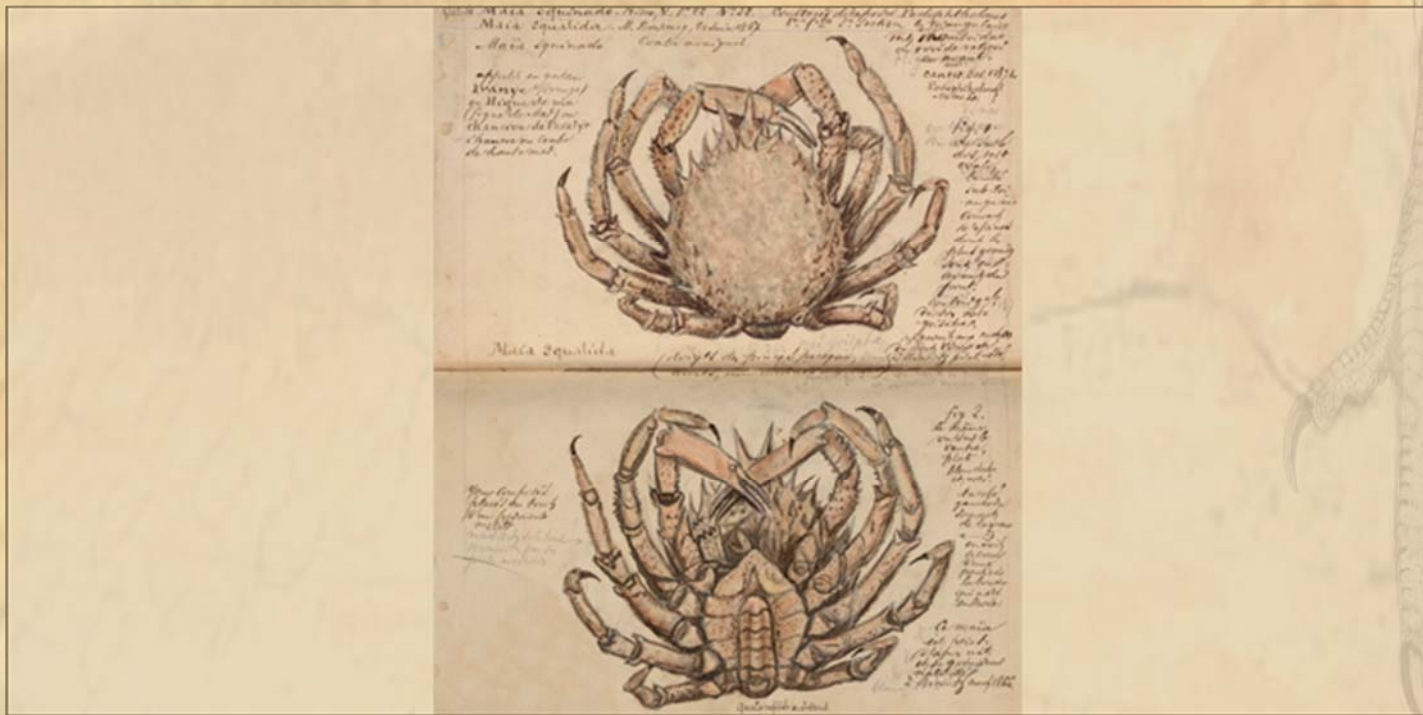

#### Détails

Fig. 1

Vu sur le dos ?? ovale bombé sub-triangulaire Couverts d'épines dont les plus grandes sont en avant du front.

Couleur générale du dos rose-grisâtre

Fig 2

Le même vu sur le ventre

Plat – bleu cha ?? et rosé

Tucope gauche du sommets de la queue

On voit le creux d'une partie de la bouche qui a été enlevée

Queue repliée en dessous

Yeux composées placées au bouts d'un peroncle mobile

Ordre 2 Pancereaux  
Famille Carideus  
Melange bleu...  
individu mâle...

## Araignée de mer

Les Crustacés