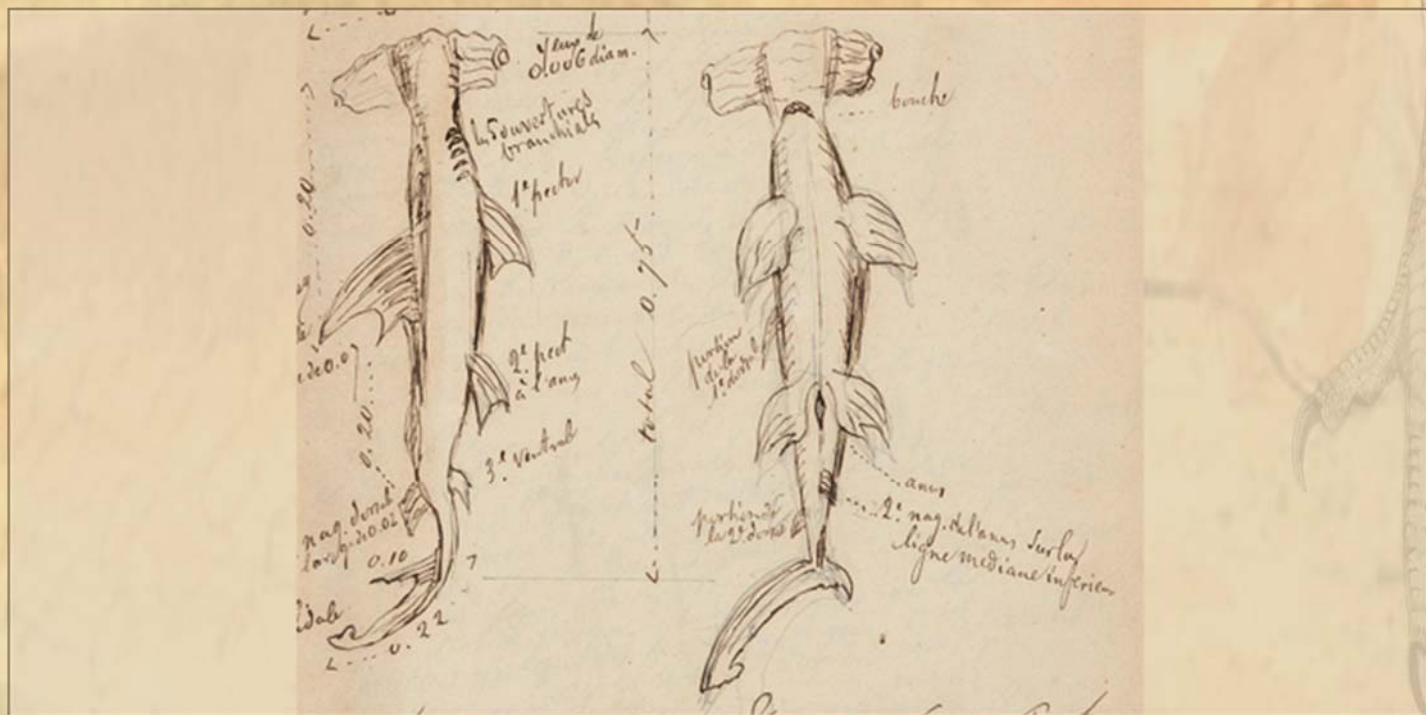

P.-T. Ducourrau naturalistaren kaierak

Biarritzeko XIX. mendeko aberdiaren iruditegia

Mailu arrain hirugingila

Arrainak

Ezaugarri fitxa

P.Th. Ducourrauren terminologia

Izen zientifikoa: **Zygoena malleus Squalus Zygoena**

Frantsesezko izena: **Squale marteau**

Sailkapena:

Beste izenak: **Martét (Gaskoinez)**

Gaurko terminologia

Izen zientifikoa: **Sphyrna zygaen**

Frantsesezko izena: **Requin-marteau commun,**

Requin marteau lisse

Euskarazko izena: **Mailu arrain hirugingila**

Izena / Sailkapena

Zygoena malleus Cuv. Darracq IV 98 Risso 9

Squalus Zygoena Linné

Squale Marteau

Martét, Biarritzeko gaskoinez

Eskuizkribuaren transkripzioa

Xehetasunak

Eskuizkribuaren transkripzioa

Deskribapena

Biarritzeko Arrantzaleen Portuan marraztu eta neurtutako mailua, 1866ko ekianaren 21ean Kolore uniformeko larru leuna, azpia xuria, gris (urdinxka) gainean

1. irudia arraina azpitik ikusia
2. irudia arraina pixka bat albotik ikusia eta gainetik ikusia, hots bizkar gainean