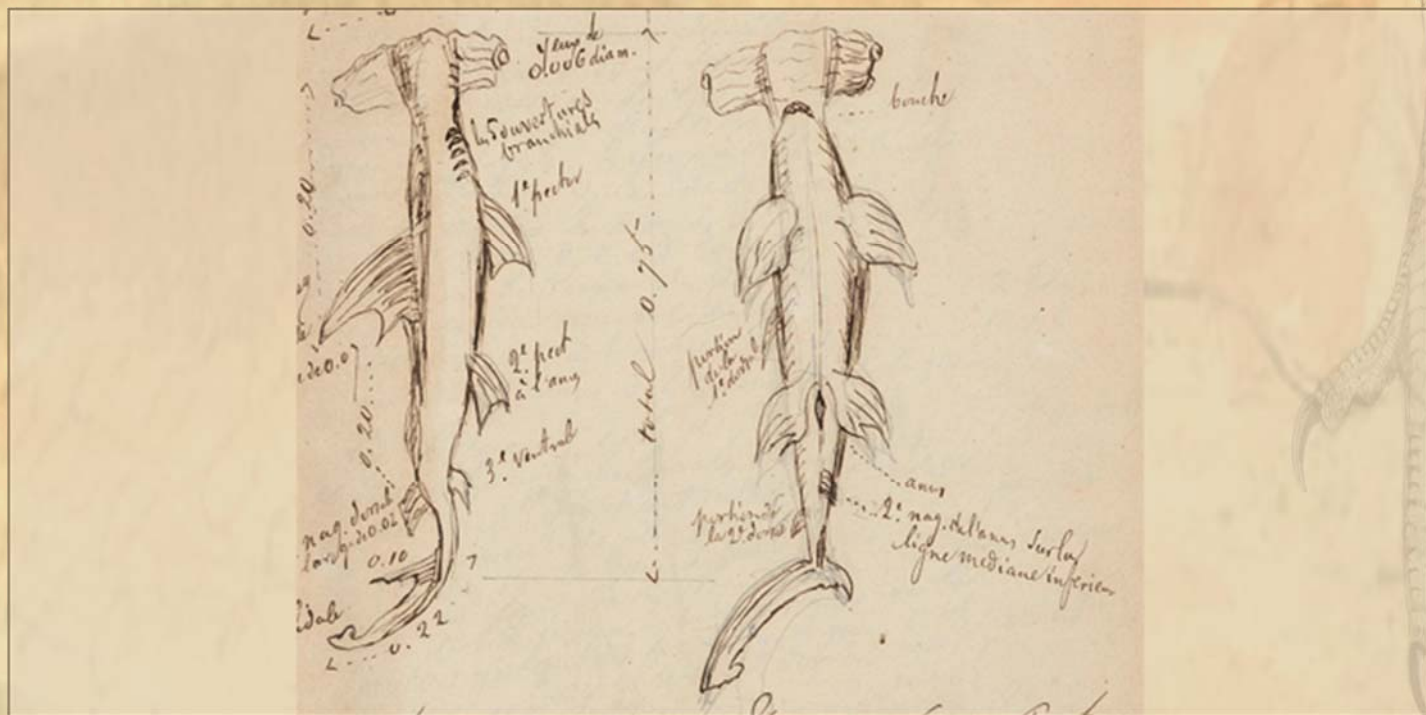

Isats-hegala

1. irudia

Ahoa

Bizkarreko lehenaren zati bat

Uzkie

Bizkarreko bigarrenaren zati bat

Bigarren uzki-hegala erdiko marraren gainean

P.-T. Ducourrau naturalistaren kaierak

Biarritzeko XIX. mendeko aberdiaren iruditegia

Mailu arrain hirugingila

Arrainak

Ezaugarri fitxa

P.Th. Ducourrauren terminologia

Izen zientifikoa: **Zygoena malleus Squalus Zygoena**

Frantsesezko izena: **Squale marteau**

Eskuizkribuaren transkripzioa

Deskribapena

Biarritzeko Arrantzaleen Portuan marraztu eta neurtutako mailua, 1866ko ekianaren 21ean Kolore uniformeko larru leuna, azpia xuria, gris (urdinxka) gainean

1. irudia arraina azpitik ikusia
2. irudia arraina pixka bat albotik ikusia eta gainetik ikusia, hots bizkar gainean